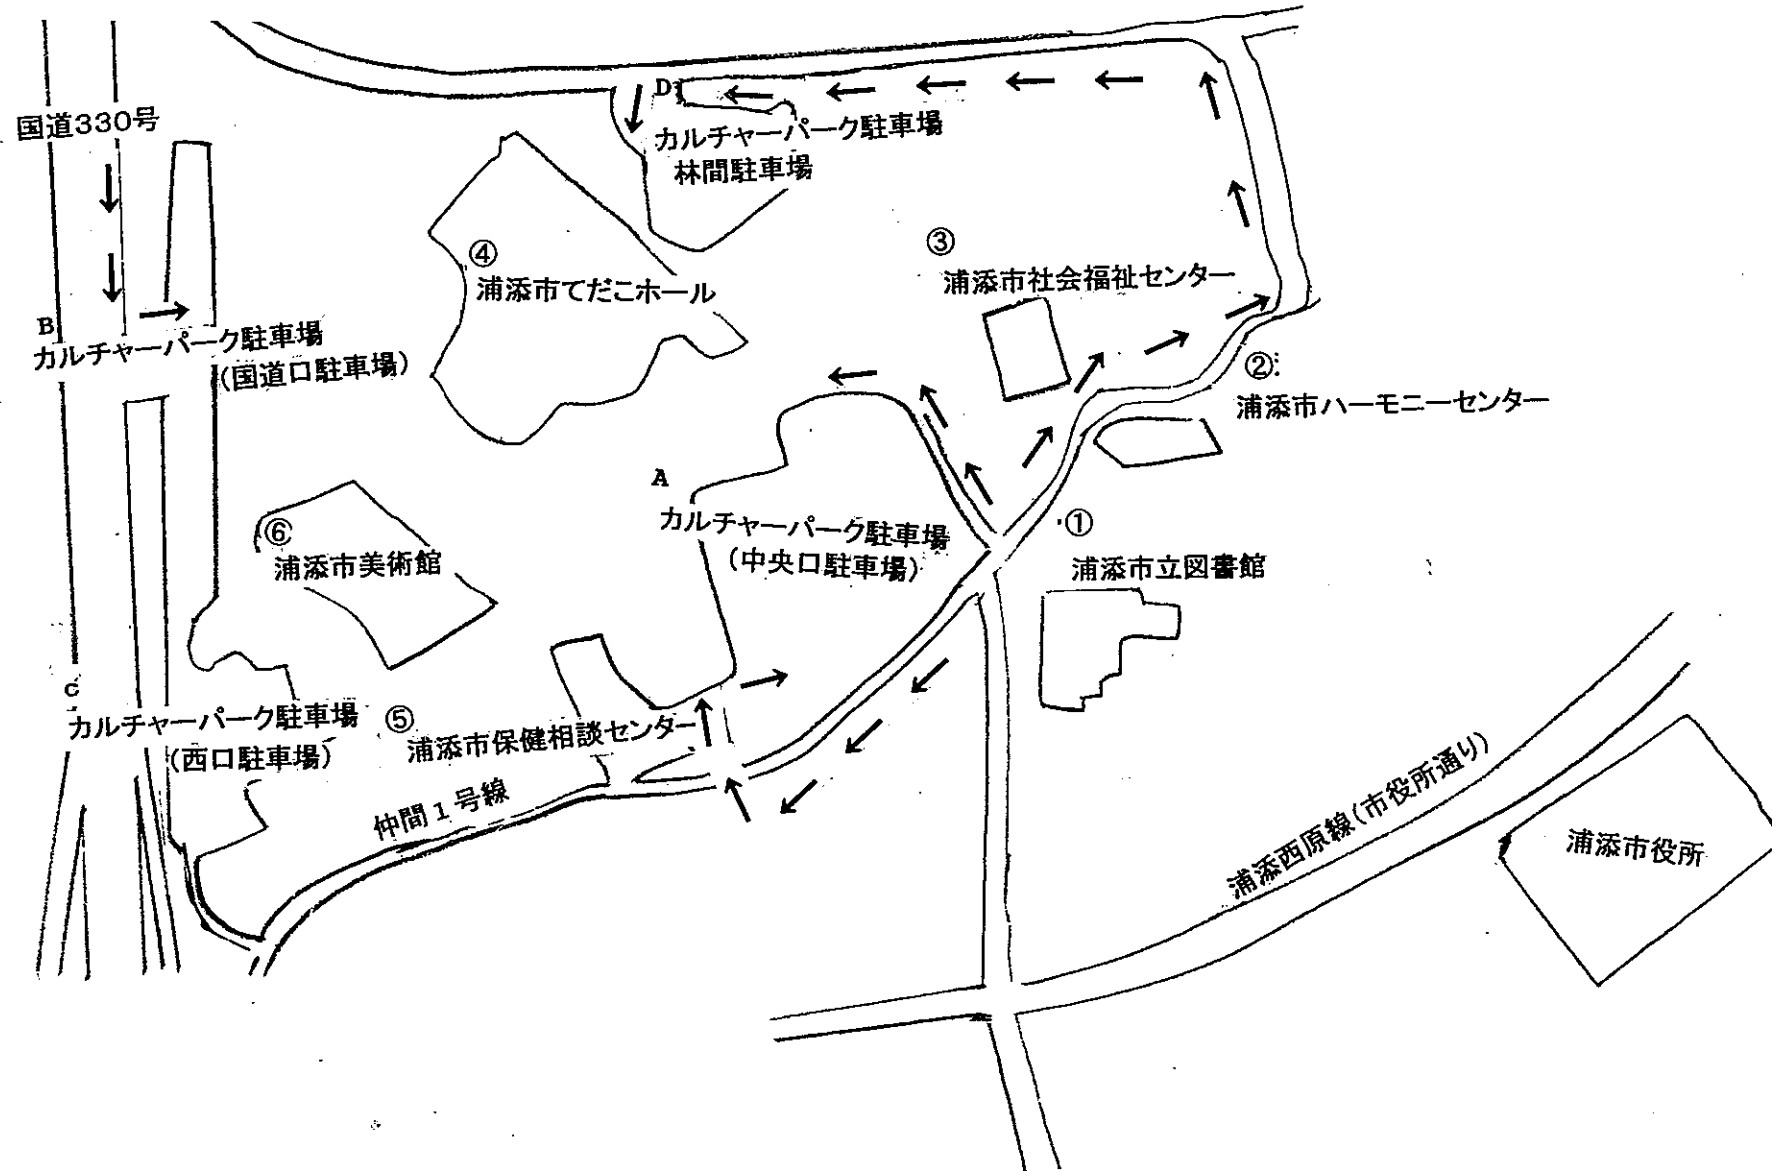

浦添市立図書館周辺図案内(建物・駐車場)

周辺駐車場(カルチャーパーク駐車場) 周辺建物……①浦添市立図書館

A 中央口駐車場

B 国道口駐車場

C 西口駐車場

D 林間駐車場

②浦添市ハーモニーセンター

③浦添市社会福祉センター

④浦添市てだこホール

⑤浦添市保健相談センター

⑥浦添市美術館