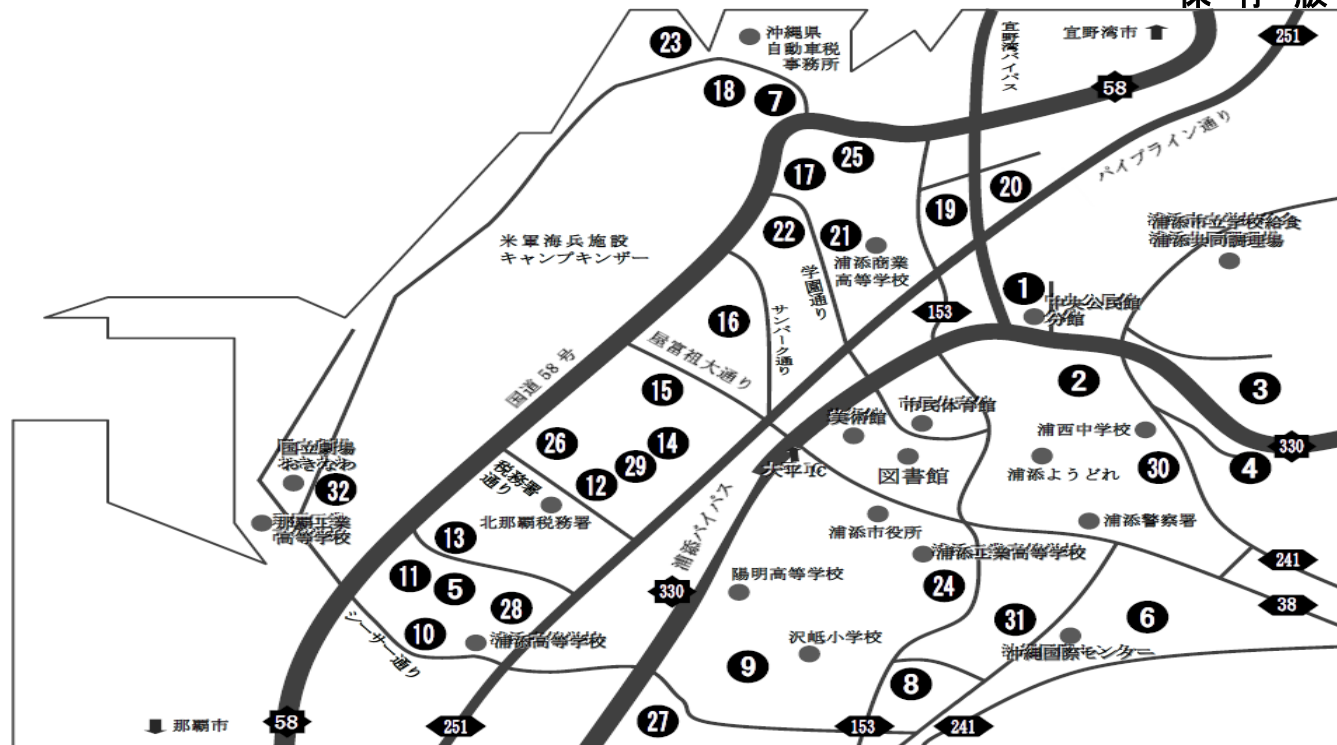

1 安川団地 (牧港3-30-8) 2 当山小学校 (当山2-34-1) 3 西原児童センター (西原4-9-1) 4 浦西公民館 (西原6-22-1) 5 神森小学校 (勢理客1-4-1) 6 前田自治会館 (前田1-28-7) 7 県営 港川団地 (港川458-1) 8 県営 経塚団地 (経塚560) 9 沢岨自治会館 (沢岨1-31-1)	10 内間公民館 (内間3-15-1) 11 丸大スーパー勢理客店 (勢理客2-9-13) 12 サン・アビリティーズ うらそえ(宮城4-11-1) 13 県営 神森団地 (仲西3-11-6) 14 仲西小学校 (屋富祖2-32-1) 15 屋富祖公民館 (屋富祖3-1-1) 16 城間公民館 (城間1-9-1) 17 ユアサハイム (港川2-22-6) 18 港川自治会事務所 (港川326)	19 牧港公民館 (牧港1-4-6) 20 マチナタウン (牧港4-1-15) 21 緑ヶ丘自治会館 (港川1-6-8) 22 県営 城間団地 (城間4-36) 23 崎原自治会 (港川577-4) 24 経塚ゆいまーるセンター (経塚1-17-1) 25 浦添市街地住宅 (牧港1-59-1) 26 仲西公民館 (仲西1-3-11) 27 県営 沢岨団地 (沢岨2-18-1)	28 内間小学校 (内間4-3-1) 29 宮城小学校 (宮城3-7-3) 30 鏡が丘特別支援学校本校 (当山3-2-7) 31 鏡が丘特別支援学校分校 (経塚715) 32 浦添市産業振興センター・結の街 (勢理客4-13-1)