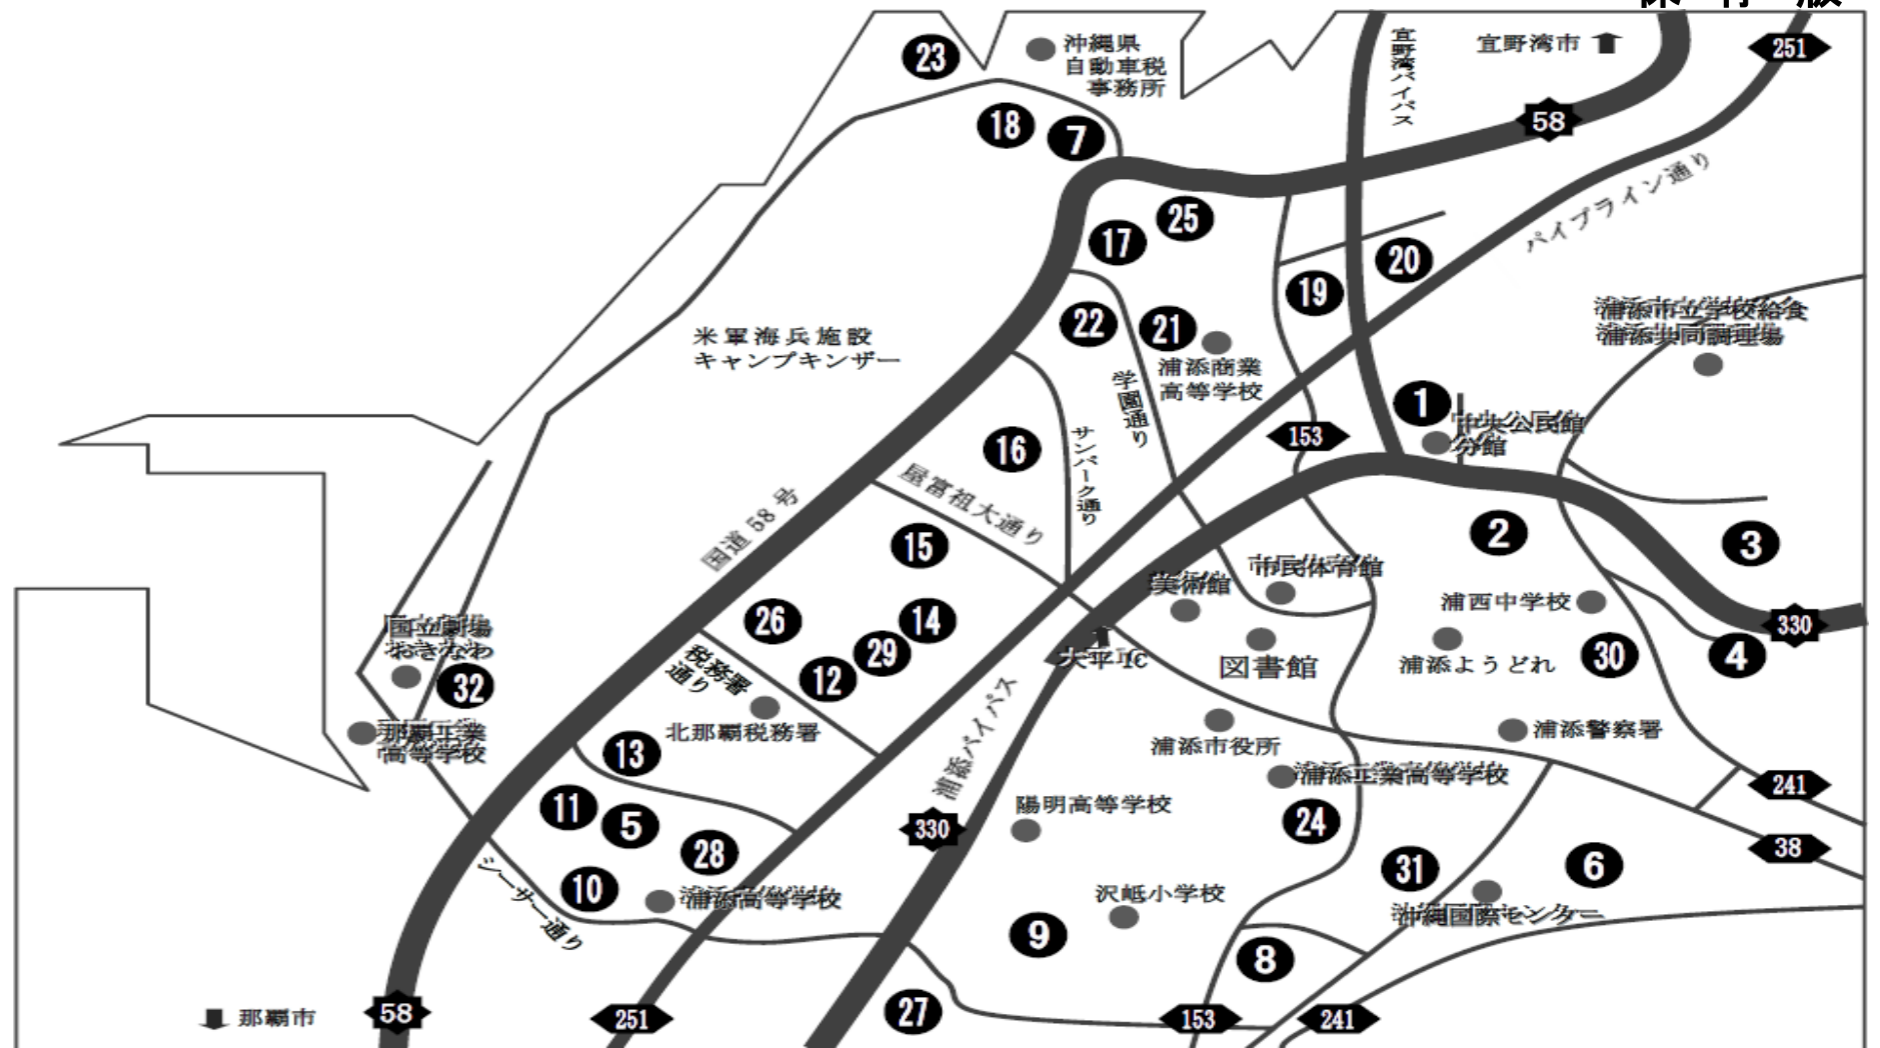

1 安川団地 (牧港3-30-8)	10 内間公民館 (内間3-15-1)	19 まちなと児童センター (牧港2-38-2)	28 内間小学校 (内間4-2-1)
2 当山小学校 (当山2-32-1)	11 丸大スーパー勢理客店 (勢理客2-9-13)	20 マチナトタウン (牧港4-1-15)	29 宮城小学校 (宮城3-7-3)
3 西原児童センター (西原4-11-8)	12 サン・アビリティーズ うらそえ(宮城4-11-1)	21 緑ヶ丘自治会館 (港川1-6-8)	30 鏡が丘特別支援学校本校 (当山3-2-7)
4 浦西公民館 (西原6-22-1)	13 県営 神森団地 (仲西3-11-6)	22 県営 城間団地 (城間4-36)	31 鏡が丘特別支援学校分校 (経塚715)
5 神森小学校 (勢理客1-4-1)	14 仲西小学校 (屋富祖2-32-1)	23 崎原自治会 (港川1577-4)	32 浦添市産業振興センター・ 結の街(勢理客4-13-1)
6 前田自治会館 (前田1-28-7)	15 屋富祖公民館 (屋富祖3-1-1)	24 経塚ゆいまーるセンター (経塚1-17-1)	
7 県営 港川団地 (港川458-1)	16 城間公民館 (城間1-9-1)	25 浦添市街地住宅 (牧港1-59-1)	
8 県営 経塚団地 (経塚560)	17 ユアサハイム (港川2-22-6)	26 仲西公民館 (仲西1-3-11)	
9 沢岨自治会館 (沢岨1-31-1)	18 港川自治会事務所 (港川326)	27 県営 沢岨団地 (沢岨2-18-1)